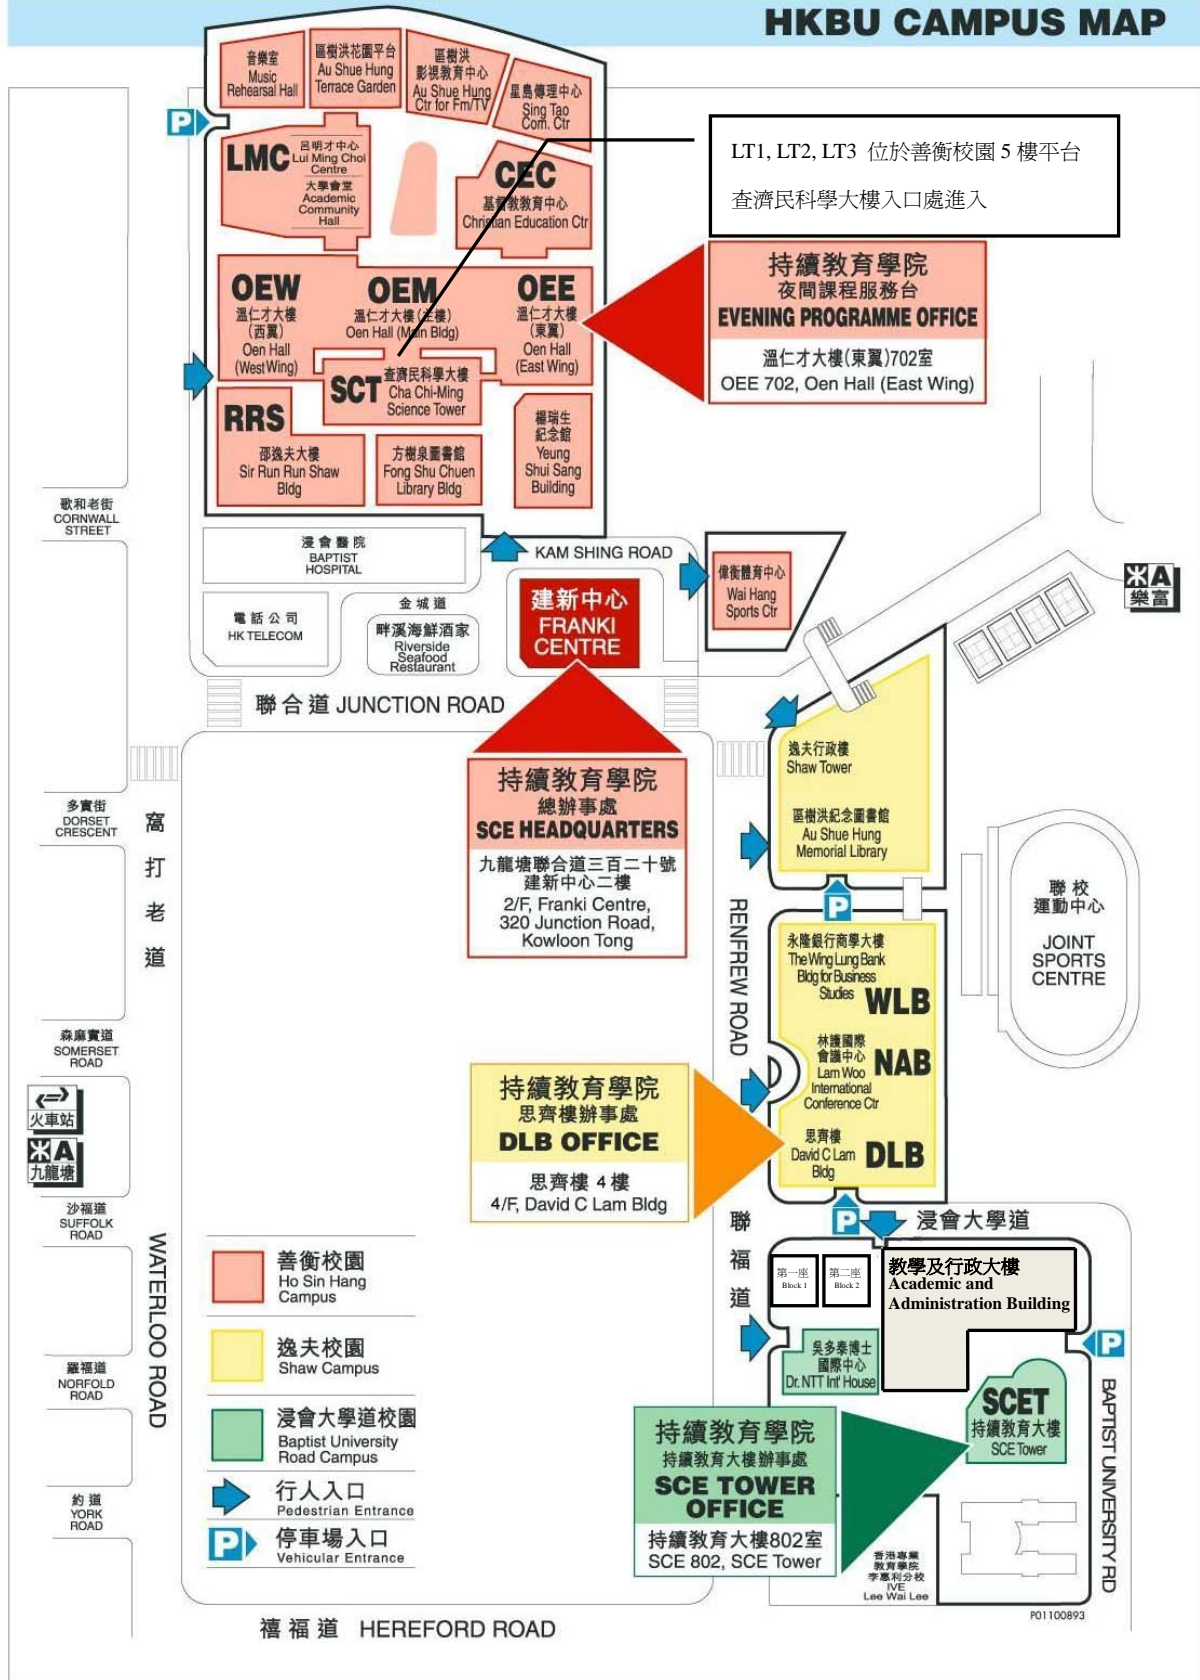

香港浸會大學校園圖

HKBU CAMPUS MAP

- CHAPEL : 浸會大學禮拜堂(基督教教育中心地下)
- CEC : 基督教教育中心
- LMC : 呂明才中心
- LT : 鄭翼之講堂 (善衡校園 5 樓平台查濟民科學大樓入口處進入)
- OEE : 溫仁才大樓(東翼)
- OEM : 溫仁才大樓(主翼)
- OEW : 溫仁才大樓(西翼)
- RRS : 邵逸夫大樓
- SCT : 查濟民科學大樓

- SCE / ACC : 陳瑞槐夫人胡尹桂女士持續教育大樓 / 賽馬會師生活動中心
- DLB : 思齊樓
- FC : 建新中心
- NAB : 林護國際會議中心
- WLB : 永隆銀行商學大樓