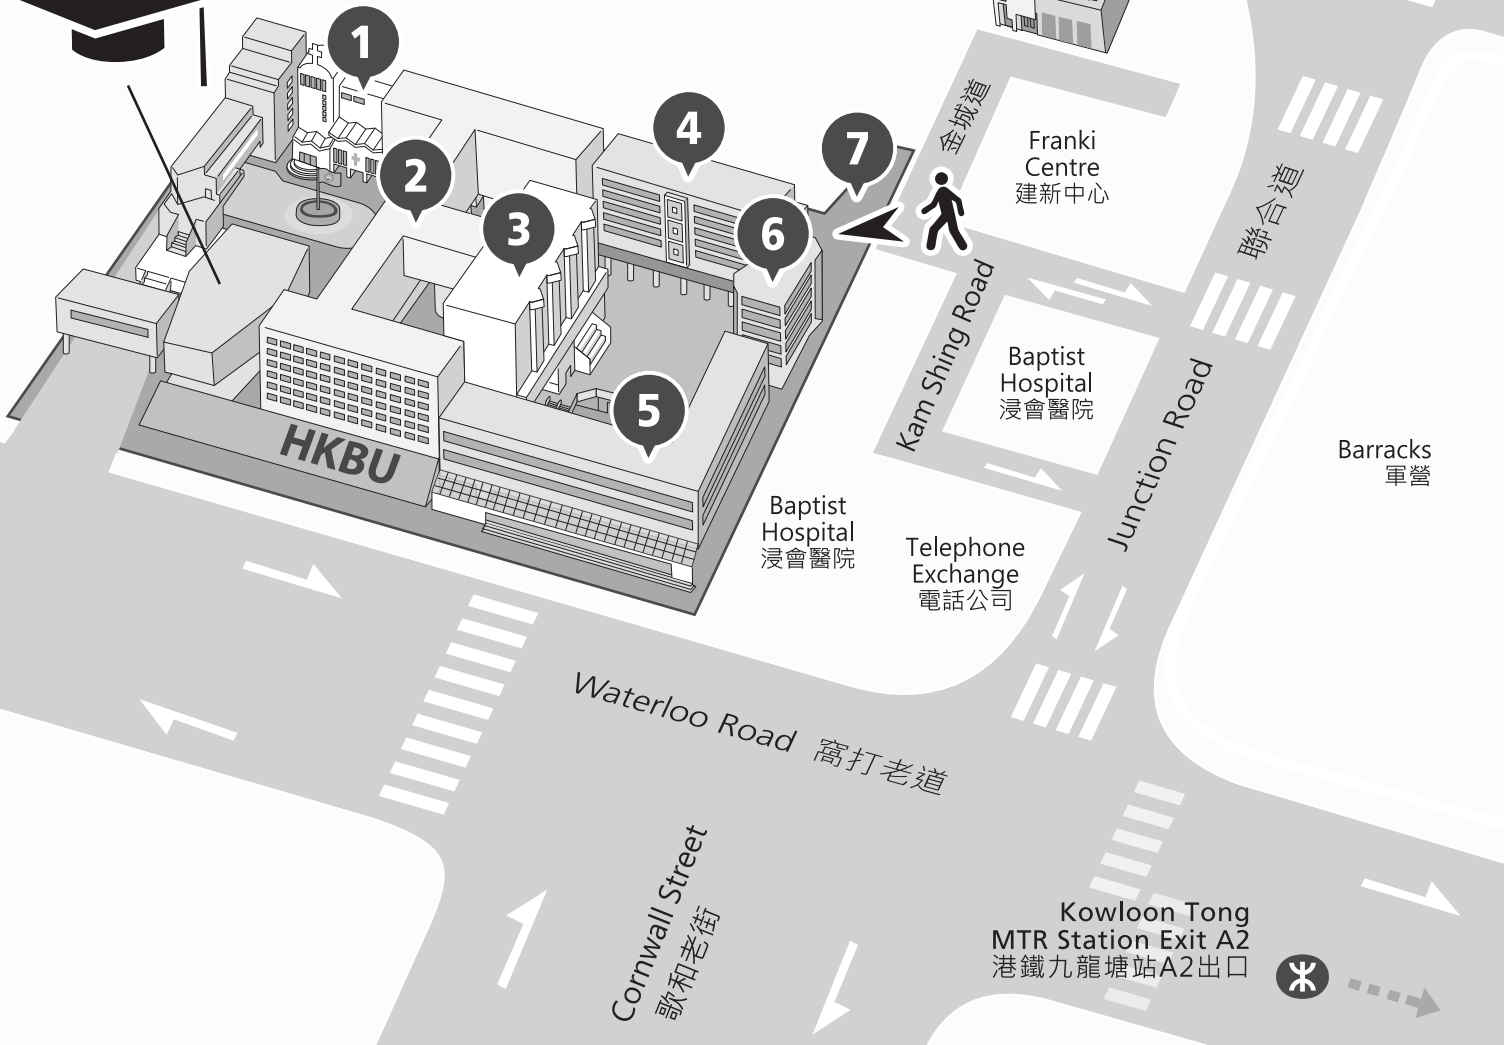

Hong Kong Baptist University
香港浸會大學

Ho Sin Hang Campus Map 善衡校園圖

Academic Community Hall (ACH) 大學會堂 Ceremony - 典禮會場

Pedestrian Entrance
行人入口

- 1 Christian Education Centre (CEC) and University Chapel
基督教教育中心暨大學禮拜堂
- 2 Oen Hall Building (OEE, OEM & OEW) 溫仁才大樓
- 3 Cha Chi-ming Science Tower (SCT) 查濟民科學大樓
- 4 Yeung Shui Sang Building (YSS) 楊瑞生紀念館
- 5 Sir Run Run Shaw Building (RRS) 邵逸夫大樓
- 6 Fong Shu Chuen Library (FSC) 方樹泉圖書館
- 7 Man Lung Garden 文農學圃
- 8 Wai Hang Sports Centre (WHS) 偉衡體育中心