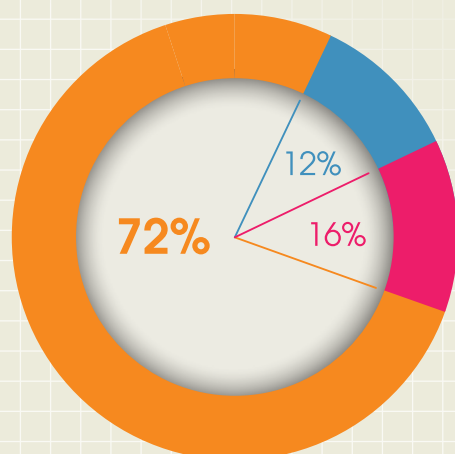

升學

浸大毅進文憑畢業生，
有68%選擇繼續升學，
有21%選擇就業。

- 現全職就業或自僱
- 升讀全日制課程
- 其他

選擇升學的浸大毅進文憑
畢業生，有98%現正就讀
高級文憑或副學士課程

- 副學士
- 高級文憑
- 其他

毅進畢業生

就業及升學狀況

每月平均薪酬

- HK\$10,000 - HK\$12,499
- HK\$12,500 - HK\$14,999
- HK\$15,000 以上

畢業生現職公司分類

- 政府
- 非政府或公營機構
- 私人機構

就業