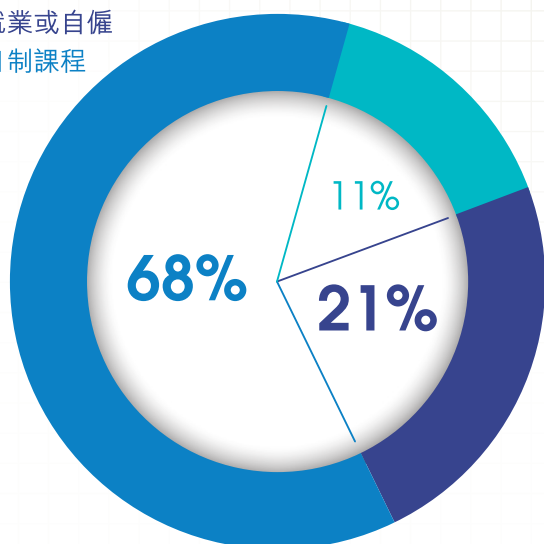

升學

浸大毅進文憑畢業生，
有68%選擇繼續升學，
有21%選擇就業。

- 現全職就業或自僱
- 升讀全日制課程
- 其他

選擇升學的浸大毅進文憑
畢業生，有98%現正就讀
高級文憑或副學士課程

- 副學士
- 高級文憑
- 其他

毅進畢業生

就業及升學狀況

每月平均薪酬

- HK\$10,000 - HK\$12,499
- HK\$12,500 - HK\$14,999
- HK\$15,000 以上

畢業生現職公司分類

- 政府
- 非政府或公營機構
- 私人機構

就業