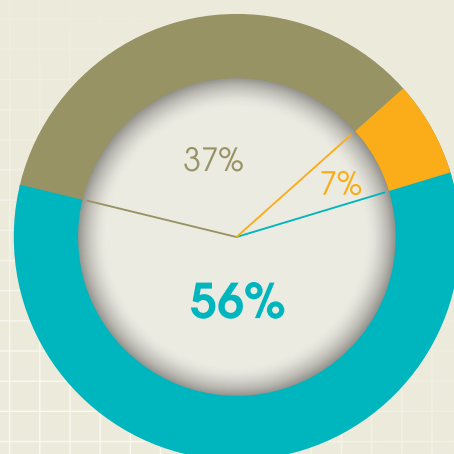

升學

浸大毅進文憑畢業生，
有68%選擇繼續升學，
有21%選擇就業。

- 現全職就業或自僱
- 升讀全日制課程
- 其他

選擇升學的浸大毅進文憑
畢業生，有98%現正就讀
高級文憑或副學士課程

- 副學士
- 高級文憑
- 其他

毅進畢業生

就業及升學狀況

每月平均薪酬

- HK\$10,000 - HK\$12,499
- HK\$12,500 - HK\$14,999
- HK\$15,000 以上

畢業生現職公司分類

- 政府
- 非政府或公營機構
- 私人機構

就業