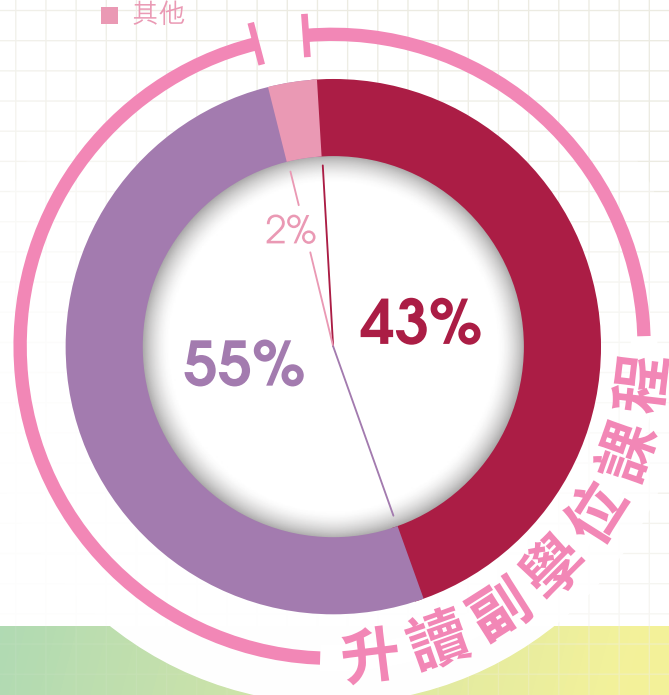

升學

浸大毅進文憑畢業生，
有68%選擇繼續升學，
有21%選擇就業。

- 現全職就業或自僱
- 升讀全日制課程
- 其他

選擇升學的浸大毅進文憑
畢業生，有98%現正就讀
高級文憑或副學士課程

- 副學士
- 高級文憑
- 其他

毅進畢業生

就業及升學狀況

每月平均薪酬

- HK\$10,000 - HK\$12,499
- HK\$12,500 - HK\$14,999
- HK\$15,000 以上

畢業生現職公司分類

- 政府
- 非政府或公營機構
- 私人機構

就業