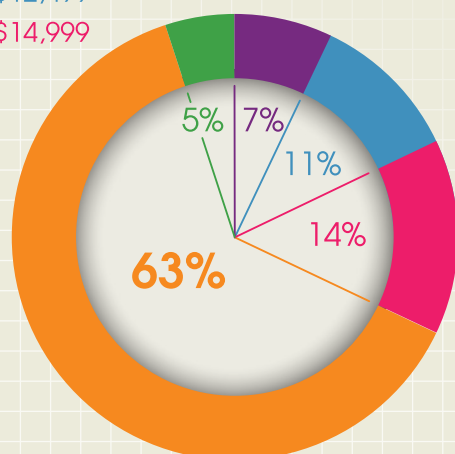

# 升學

浸大毅進文憑畢業生，  
有57%選擇繼續升學，  
有27%選擇就業。

- 現全職就業或自僱
- 升讀全日制課程
- 其他

選擇升學的浸大毅進文憑  
畢業生，有92%現正就讀  
高級文憑或副學士課程

- 副學士
- 高級文憑
- 其他

## 毅進畢業生 就業及升學狀況

### 每月平均薪酬

- 少於 HK\$7,500
- HK\$7,500 - HK\$9,999
- HK\$10,000 - HK\$12,499
- HK\$12,500 - HK\$14,999
- HK\$15,000 以上