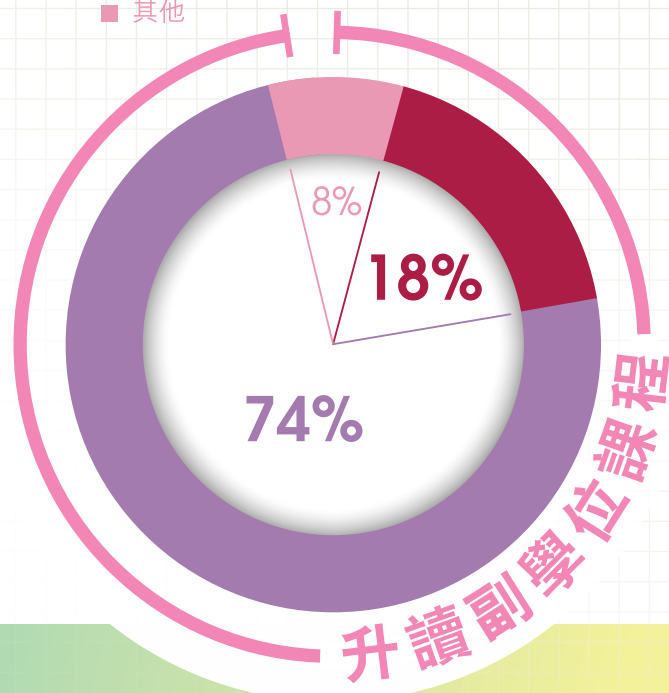

# 升學

浸大毅進文憑畢業生，  
有57%選擇繼續升學，  
有27%選擇就業。

- 現全職就業或自僱
- 升讀全日制課程
- 其他

選擇升學的浸大毅進文憑  
畢業生，有92%現正就讀  
高級文憑或副學士課程

- 副學士
- 高級文憑
- 其他

## 毅進畢業生 就業及升學狀況