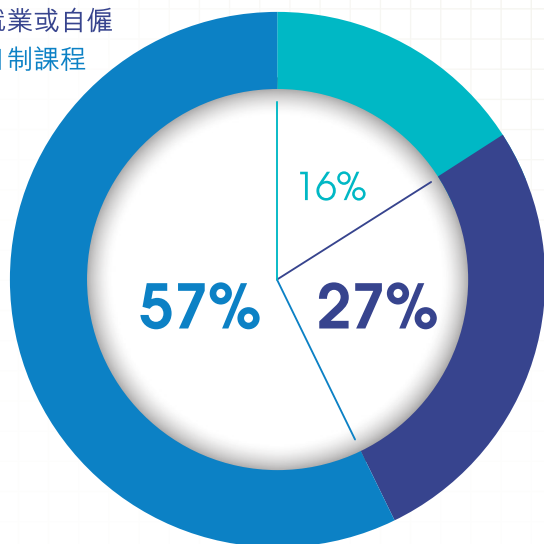

# 升學

浸大毅進文憑畢業生，  
有57%選擇繼續升學，  
有27%選擇就業。

- 現全職就業或自僱
- 升讀全日制課程
- 其他

選擇升學的浸大毅進文憑  
畢業生，有92%現正就讀  
高級文憑或副學士課程

- 副學士
- 高級文憑
- 其他

## 毅進畢業生 就業及升學狀況