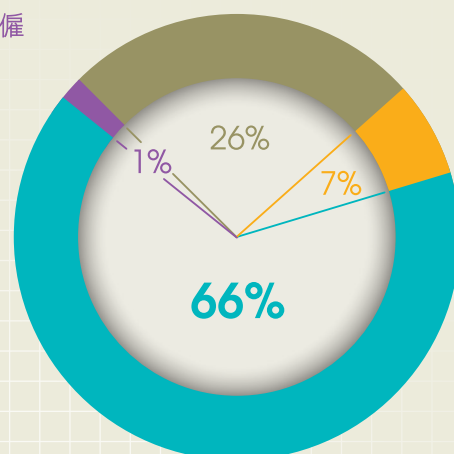

畢業生現職公司分類

- 政府
- 非政府或公營機構
- 私人機構
- 自僱