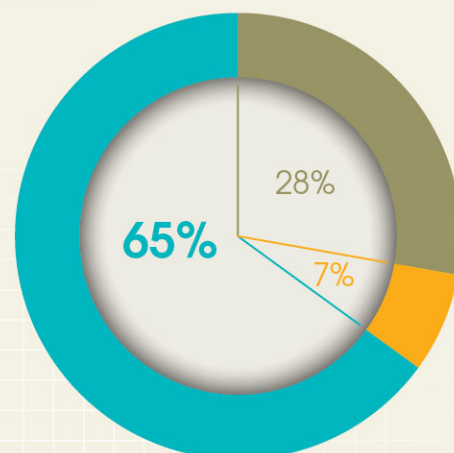

升學

浸大毅進文憑畢業生，
有57%選擇繼續升學，
有24%選擇就業。

- 現全職就業或自僱
- 升讀全日制課程
- 其他

選擇升學的浸大毅進文憑
畢業生，有99%現正就讀
高級文憑或副學士課程

- 副學士
- 高級文憑
- 其他

毅進畢業生

就業及升學狀況

每月平均薪酬

- 少於 HK\$7,500
- HK\$7,500 - HK\$9,999
- HK\$10,000 - HK\$12,499
- HK\$12,500 - HK\$14,999
- HK\$15,000 以上

畢業生現職公司分類

- 政府
- 非政府或公營機構
- 私人機構

就業