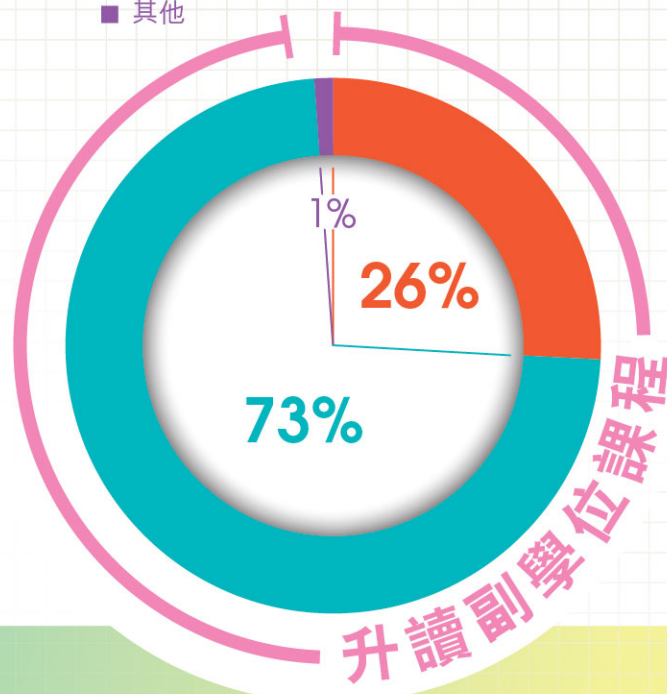

升學

浸大毅進文憑畢業生，
有57%選擇繼續升學，
有24%選擇就業。

- 現全職就業或自僱
- 升讀全日制課程
- 其他

選擇升學的浸大毅進文憑
畢業生，有99%現正就讀
高級文憑或副學士課程

- 副學士
- 高級文憑
- 其他

毅進畢業生

就業及升學狀況

每月平均薪酬

- 少於 HK\$7,500
- HK\$7,500 - HK\$9,999
- HK\$10,000 - HK\$12,499
- HK\$12,500 - HK\$14,999
- HK\$15,000 以上

畢業生現職公司分類

- 政府
- 非政府或公營機構
- 私人機構

就業