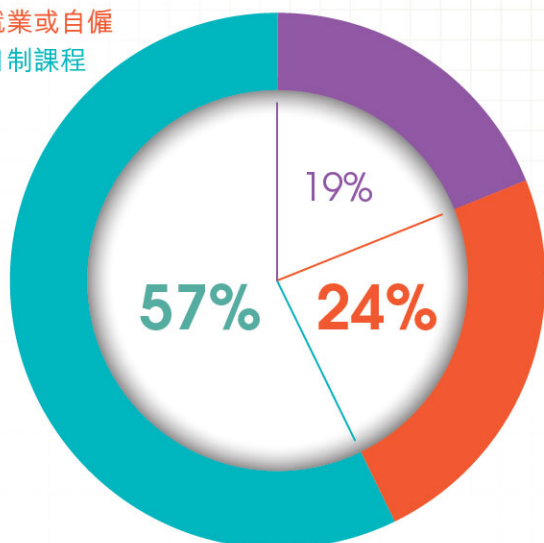

升學

浸大毅進文憑畢業生，
有57%選擇繼續升學，
有24%選擇就業。

- 現全職就業或自僱
- 升讀全日制課程
- 其他

選擇升學的浸大毅進文憑
畢業生，有99%現正就讀
高級文憑或副學士課程

- 副學士
- 高級文憑
- 其他

毅進畢業生

就業及升學狀況

每月平均薪酬

- 少於 HK\$7,500
- HK\$7,500 - HK\$9,999
- HK\$10,000 - HK\$12,499
- HK\$12,500 - HK\$14,999
- HK\$15,000 以上

畢業生現職公司分類

- 政府
- 非政府或公營機構
- 私人機構

就業