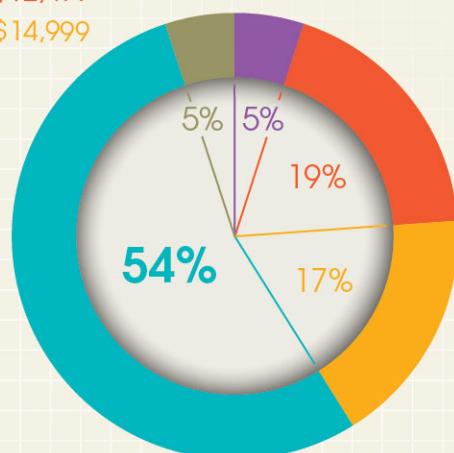

升學

浸大毅進文憑畢業生，
有57%選擇繼續升學，
有24%選擇就業。

- 現全職就業或自僱
- 升讀全日制課程
- 其他

選擇升學的浸大毅進文憑
畢業生，有99%現正就讀
高級文憑或副學士課程

- 副學士
- 高級文憑
- 其他

毅進畢業生

就業及升學狀況

每月平均薪酬

- 少於 HK\$7,500
- HK\$7,500 - HK\$9,999
- HK\$10,000 - HK\$12,499
- HK\$12,500 - HK\$14,999
- HK\$15,000 以上

畢業生現職公司分類

- 政府
- 非政府或公營機構
- 私人機構

就業