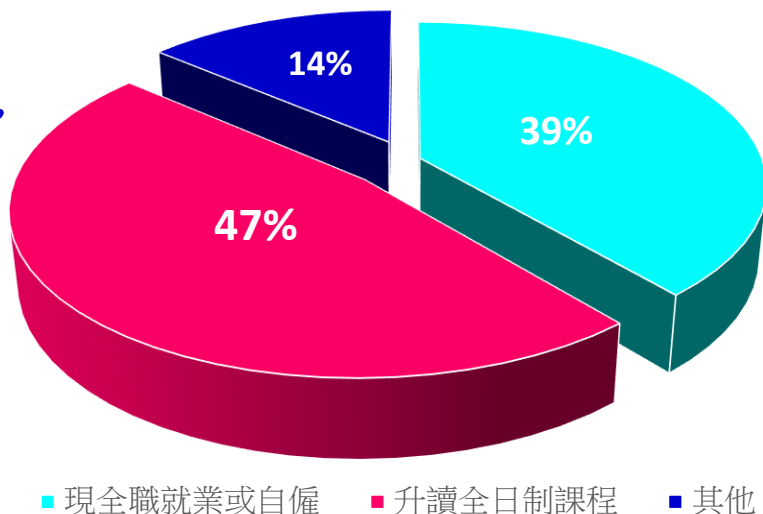

毅進畢業生就業及升學狀況

1. 浸大毅進文憑畢業生，有47%選擇升學，有39%選擇就業。

2. 選擇升學的浸大毅進文憑畢業生，有93%現正就讀高級文憑或副學士課程

升讀副學位課程

毅進畢業生就業及升學狀況

每月平均薪酬

畢業生現職公司分類