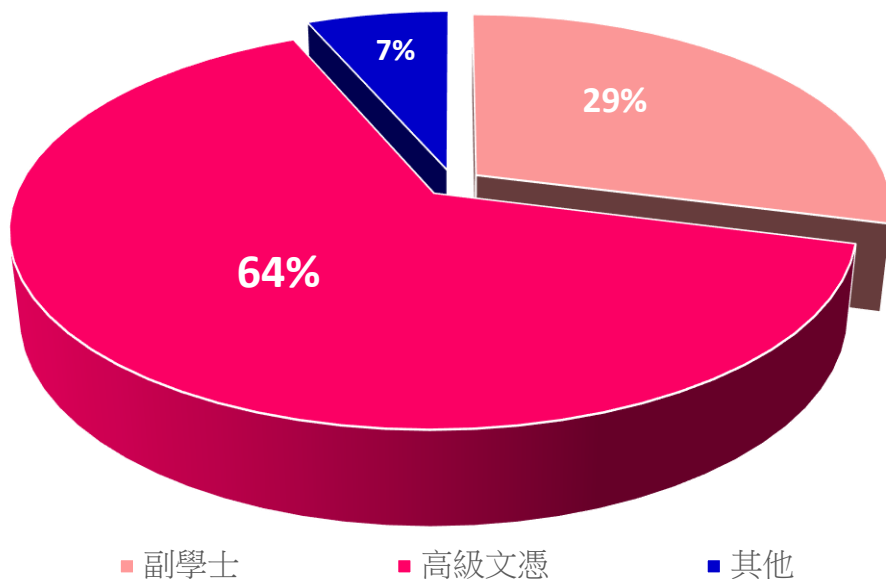

毅進畢業生就業及升學狀況

1. 浸大毅進文憑畢業生，有47%選擇升學，有39%選擇就業。

2. 選擇升學的浸大毅進文憑畢業生，有93%現正就讀高級文憑或副學士課程

升讀副學位課程

毅進畢業生就業及升學狀況

每月平均薪酬

畢業生現職公司分類