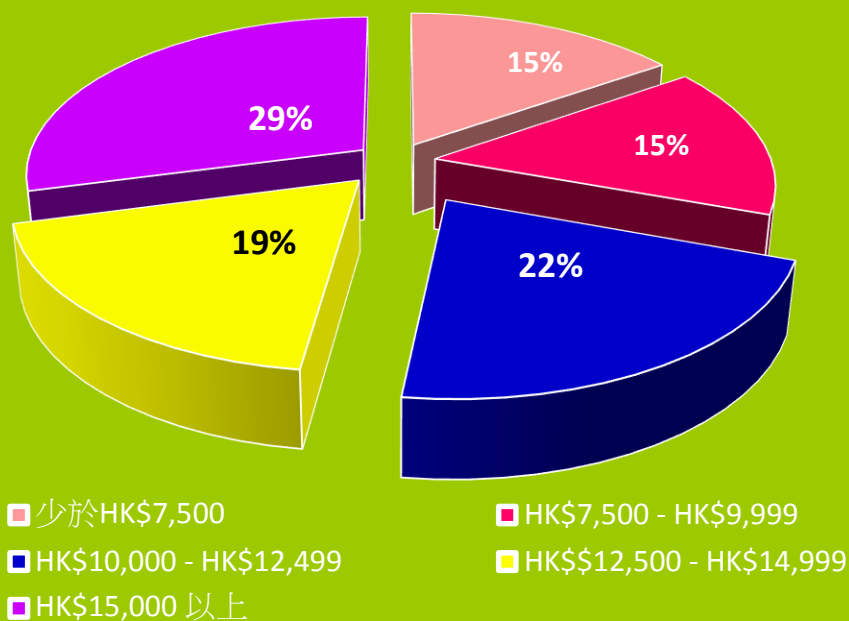

毅進畢業生就業及升學狀況

1. 浸大毅進文憑畢業生，有47%選擇升學，有39%選擇就業。

2. 選擇升學的浸大毅進文憑畢業生，有93%現正就讀高級文憑或副學士課程

升讀副學位課程

毅進畢業生就業及升學狀況

每月平均薪酬

畢業生現職公司分類