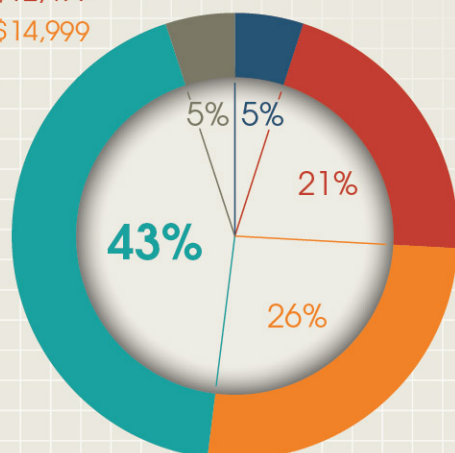

升學

浸大毅進文憑畢業生中，
56%選擇升學，
34%選擇就業。

- 現全職就業或自僱
- 升讀全日制課程
- 其他

選擇升學者中，
99%正就讀高級文憑或
副學士課程。

- 副學士
- 高級文憑
- 其他

毅進畢業生

就業及升學狀況

每月平均薪酬

- 少於 HK\$7,500
- HK\$7,500 - HK\$9,999
- HK\$10,000 - HK\$12,499
- HK\$12,500 - HK\$14,999
- HK\$15,000 以上

畢業生現職公司分類

- 政府
- 非政府或公營機構
- 私人機構

就業