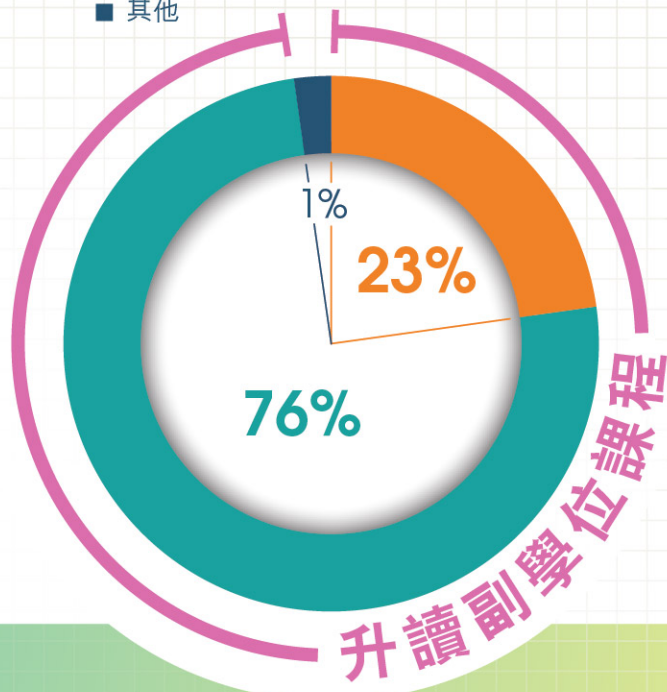

升學

浸大毅進文憑畢業生中，
56%選擇升學，
34%選擇就業。

- 現全職就業或自僱
- 升讀全日制課程
- 其他

選擇升學者中，
99%正就讀高級文憑或
副學士課程。

- 副學士
- 高級文憑
- 其他

毅進畢業生

就業及升學狀況

每月平均薪酬

- 少於 HK\$7,500
- HK\$7,500 - HK\$9,999
- HK\$10,000 - HK\$12,499
- HK\$12,500 - HK\$14,999
- HK\$15,000 以上

畢業生現職公司分類

- 政府
- 非政府或公營機構
- 私人機構

就業