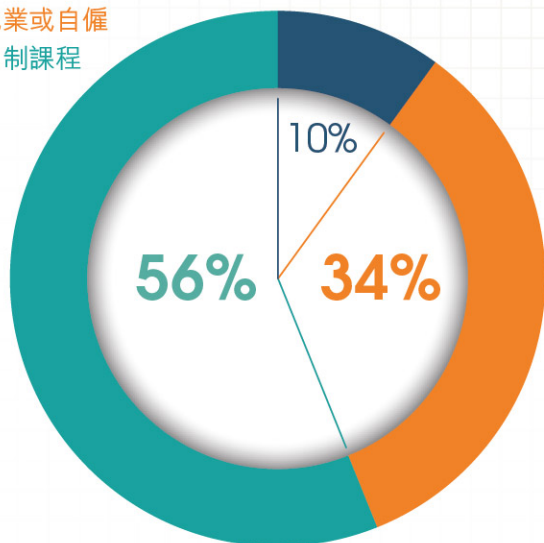

升學

浸大毅進文憑畢業生中，
56%選擇升學，
34%選擇就業。

- 現全職就業或自僱
- 升讀全日制課程
- 其他

選擇升學者中，
99%正就讀高級文憑或
副學士課程。

- 副學士
- 高級文憑
- 其他

毅進畢業生

就業及升學狀況

每月平均薪酬

- 少於 HK\$7,500
- HK\$7,500 - HK\$9,999
- HK\$10,000 - HK\$12,499
- HK\$12,500 - HK\$14,999
- HK\$15,000 以上

畢業生現職公司分類

- 政府
- 非政府或公營機構
- 私人機構

就業