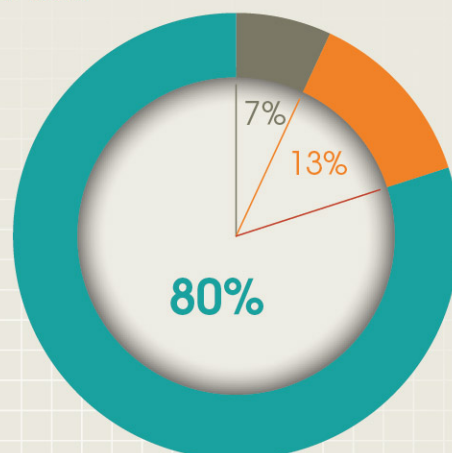

升學

浸大毅進文憑畢業生中，
56%選擇升學，
34%選擇就業。

- 現全職就業或自僱
- 升讀全日制課程
- 其他

選擇升學者中，
99%正就讀高級文憑或
副學士課程。

- 副學士
- 高級文憑
- 其他

毅進畢業生

就業及升學狀況

每月平均薪酬

- 少於 HK\$7,500
- HK\$7,500 - HK\$9,999
- HK\$10,000 - HK\$12,499
- HK\$12,500 - HK\$14,999
- HK\$15,000 以上

畢業生現職公司分類

- 政府
- 非政府或公營機構
- 私人機構

就業