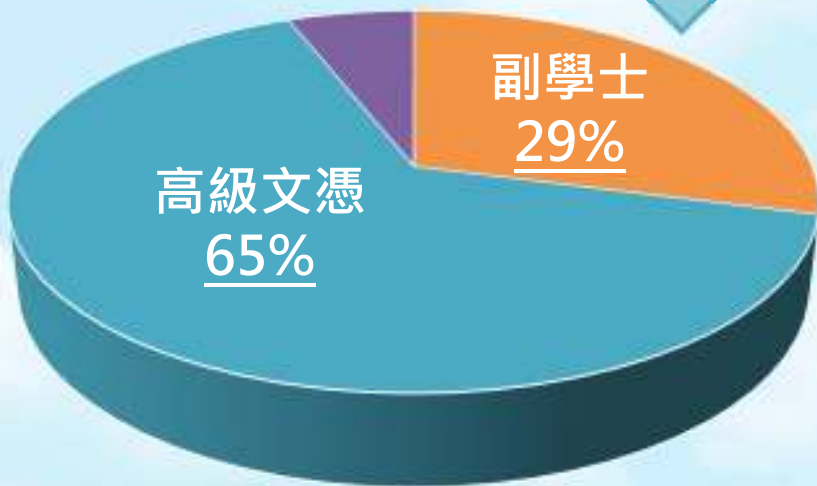

畢業生升學及就業調查

1. 浸大毅進文憑畢業生，
有48%選擇繼續升學，
有51%同學就業。

2. 選擇升學的浸大毅進文憑畢業生，有達65%現正就讀高級文憑課程及29%現正就讀副學士課程。

資料來源：2016-17 毅進文憑課程全日制畢業生升學及就業情況電話問卷調查