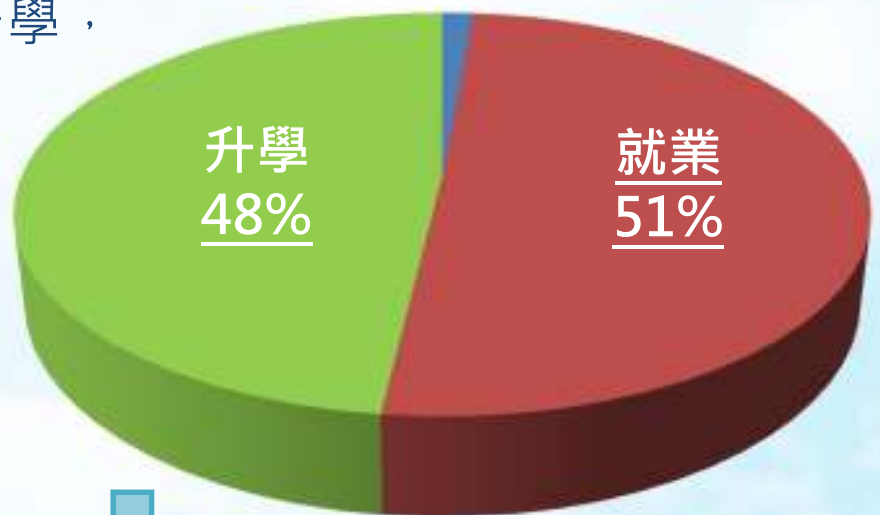

畢業生升學及就業調查

1. 浸大毅進文憑畢業生，
有48%選擇繼續升學，
有51%同學就業。

2. 選擇升學的浸大毅進文憑畢業生，有達65%現正就讀高級文憑課程及29%現正就讀副學士課程。

資料來源：2016-17 毅進文憑課程全日制畢業生升學及就業情況電話問卷調查