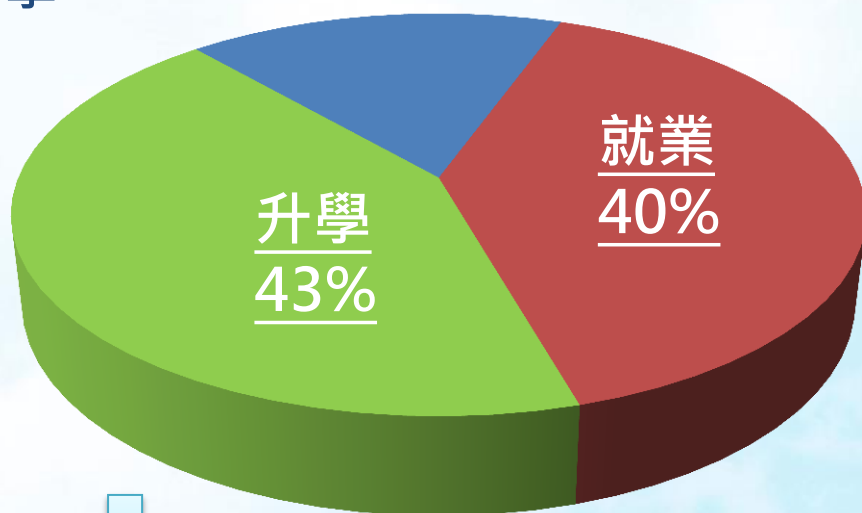

# 畢業生升學及就業調查

1. 浸大毅進文憑畢業生，  
有 43% 選擇繼續升學，  
有 40% 同學就業。

2. 選擇升學的浸大毅進文憑畢業生，有達 95% 現正就讀副學士或高級文憑課程。

資料來源：2014-15 毅進文憑課程全日制畢業生升學及就業情況電話問卷調查